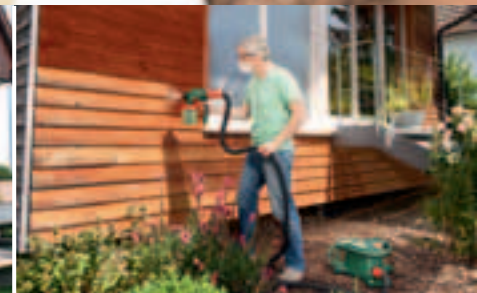

Nem számít, hogy kültér vagy beltér – védje és lakkozza fafelületeit.