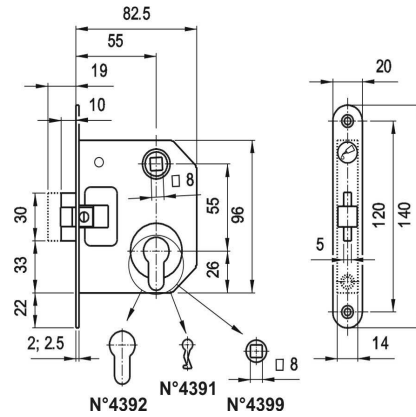

TOP LŐVÉR

Bevészár

Geometriai paraméterek

- ⇒ Kivitel: - előlap: horganyzott kék
- szekrény: elektrolitikusan horganyzott
- ⇒ Tömeg: 0,35 kg.

Felhasználási javaslat

- ⇒ A TOP LŐVÉR Bevészár bejárati és beltéri ajtók bezárására alkalmas.
- ⇒ N° 4391 Biztonsági fokozat: 2 (MSZ 528-78).
- ⇒ N° 4392 Biztonsági fokozat: 4 (MSZ 528-78).
- ⇒ N° 4399 Biztonsági fokozat: 2 (MSZ 528-78).
- ⇒ A zár 20-25 kg/m² ajtó számára alkalmas.

Tartalom

- ◇ Zár ◇ Zárólemez ◇ 1 db kulcs (N°4391)

Csomagolási időpont / Packing date

Méretei megegyeznek minden Lővér típusú zárral.

664300451