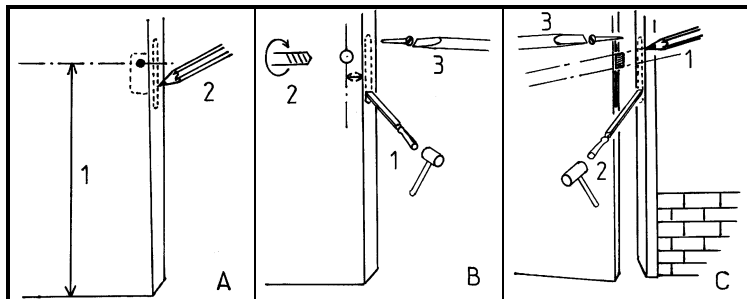

N°416

H-9400 SOPRON, Csepel út 3.

Tel.: (36)-99-514-100 Fax: (36)-99-514-190

SECURIDEV Group

H Geometriai paraméterek

1. ⇒ Kivitel: - előlap: *horganyzott kék*
   - szekrény: *horganyzott kék*
2. ⇒ Tömeg: 0,26 kg.

Felhasználási javaslat

1. ⇒ A N°416 hengerzárbetétes bevéső reteszár fa illetve fém bejárati ajtókhöz kiegészítő zárként ajánlott.
2. ⇒ Biztonsági fokozat: 4 (MSZ 528-78).
3. ⇒ A zár 20-25 kg/m² ajtó számára alkalmas.
   Műszaki feltételek száma: MF 138

Karbantartás

1. ⇒ A zár működő felületeit évente kenni kell.
2. ⇒ Az ajtó festésekor nem szabad a zárat lefesteni!
3. ⇒ Nem szabad a zár alkatrészeit más oda nem illő alkatrészekkel pótolni!

JÓTÁLLÁSI JEGY

Az EURO-ELZETT Kft. a termékére 5 éves jótállást vállal. Továbbá gondoskodik a csereszabotosságról 5 évig. A vásárló jótállási jogait ezen jótállási jegy és a vásárlási számla együttes bemutatásával érvényesítheti.

Kérjük, követelje meg az eladótól a pontos adatok rögzítését a számlán (dátum, típus). A jótállás ideje a vásárlás napjával kezdődik.

A jótállási felelősségünk megszűnik, ha az utasítástól eltérő kezelés hibát okoz.

Tartalom

1. Zár   ◇ Zárólemez   ◇ Szereléksomag   ◇ 2 db pajzs

RO Parametrii geometrice

1. ⇒ Execuție: - placa frontală: *albastru de zinc*
   - locașul: *albastru de zinc*
2. ⇒ Masă: 0,26 kg

Propunere de utilizare

1. ⇒ Broasca îngropată cu cilindru cu zăvor N 416 este recomandată pentru uși de intrare din lemn respectiv din metal ca broască suplimentară.
2. ⇒ Grad de siguranță: 4 (MSZ /Standard Maghiar/ 528-78)
3. ⇒ Broasca este corespunzătoare pentru o ușă de 20-25 kg/m²
   Norma tehnică: MF 138

Întreținere

1. ⇒ Suprafețele de utilizare ale broaștei trebuie unse anual.
2. ⇒ La vopsirea ușii nu este permisă vopsirea broaștei!
3. ⇒ Nu este permisă înlocuirea pieselor broaștei cu alte piese nepotrivite!

CERTIFICAT DE GARANȚIE

Euro-Elzett s.r.l. garantează produsul său pe o perioadă de 5 ani. De asemenea asigură schimbabilitatea timp de 5 ani. Vă puteți exercita dreptul la garanție prin prezentarea alăturată a acestui certificat de garanție și a facturii.

Vă rugăm să cereți vânzătorului înregistrarea exactă a datelor pe factură (dată, tip). Termenul de garanție începe de la data cumpărării.

Garanția încetează în care defecțiunea produsă se datorează unei utilizări diferite de aceea indicată în instrucțiuni.

Conținut

1. Broască   ◇ Placă de acoperire   ◇ Pachet de accesorii   ◇ 2 buc. scuturie

PL Parametry geometryczne

1. ⇒ wykonanie: - blacha czolowa: *ocynkowana*
   - obudowa: *ocynkowana*
2. ⇒ Waga: 0,26 kg

Propozycje zastosowania

1. ⇒ Zamek wpuszczany, na rygiel sterowany cylindrem o profilu europejskim N°416 może być stosowany jako zamek dodatkowy.
2. ⇒ Klasa bezpieczeństwa: 4 zgodnie z węgierską normą MSZ 528-78
3. ⇒ zamek może być stosowany przy drzwiach o parametrach 20-25 kg/m²
   Numer wymogów technicznych: MF 138

Konserwacja

1. ⇒ Zamek należy smrować raz w roku.
2. ⇒ Nie należy malować blachy czolowej i używać nieoryginalnych części zamiennych!

GWARANCJA NA PRODUKT