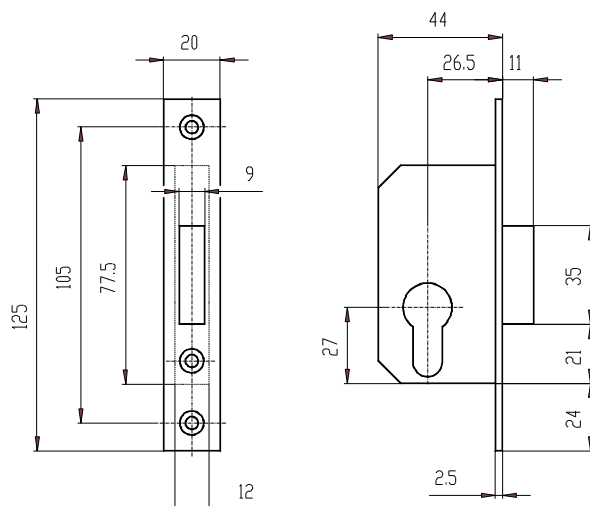

N°416

H-9400 SOPRON, Csepel út 3.

Tel.: (36)-99-514-100 Fax: (36)-99-514-190

SECURIDEV Group

**H Geometriai paraméterek**

- ⇒ Kivitel: - előlap: *horganyzott kék*
- szekrény: *horganyzott kék*
- ⇒ Tömeg: 0,26 kg.

Felhasználási javaslat

- ⇒ A N°416 hengerzárbetétes bevéső reteszár fa illetve fém bejárati ajtókhöz kiegészítő zárként ajánlott.
- ⇒ Biztonsági fokozat: 4 (MSZ 528-78).
- ⇒ A zár 20-25 kg/m² ajtó számára alkalmas.
Műszaki feltételek száma: MF 138

Tartalom

- ◇ Zár ◇ Zárólemez ◇ Szereléksomag ◇ 2 db pajzs

RO Parametrii geometrice

- ⇒ Execuție: - placa frontală: *albastru de zinc*
- locașul: *albastru de zinc*
- ⇒ Masă: 0,26 kg

Propunere de utilizare