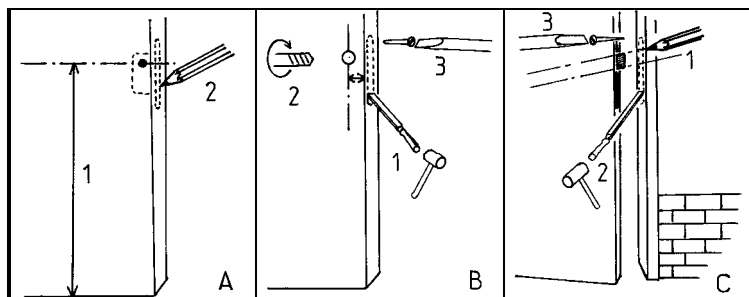

H Geometria paraméterek

- ⇒ Kivitel: - előlap: *horganyzott*
- szekrény: *fekete*
- ⇒ Tömeg: 0,4 kg.

Felhasználási javaslat

- ⇒ A N°700 bevéső reteszár bejáratú épületajtók bezárására alkalmas, mint kiegészítő zár, aszimmetrikus kéttollú kulccsal.
- ⇒ Biztonsági fokozat: 3 (MSZ 528-78).
- ⇒ A zár 20-25 kg/m² ajtó számára alkalmas.