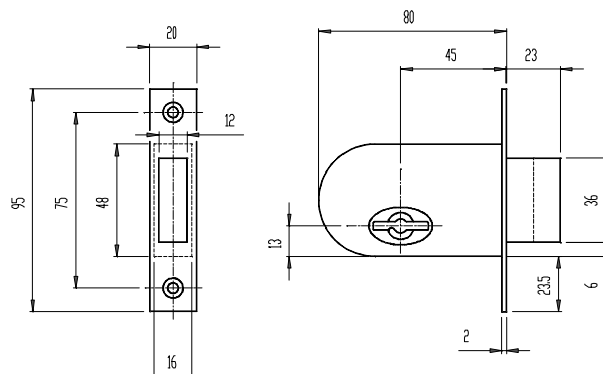

H Geometria paraméterek

- ⇒ Kivitel: - előlap: *horganyzott*
- szekrény: *fekete*
- ⇒ Tömeg: 0,4 kg.

Felhasználási javaslat

- ⇒ A N°700 bevéső reteszár bejáratú épületajtók bezárására alkalmas, mint kiegészítő zár, aszimmetrikus kéttollú kulccsal.
- ⇒ Biztonsági fokozat: 3 (MSZ 528-78).
- ⇒ A zár 20-25 kg/m² ajtó számára alkalmas.