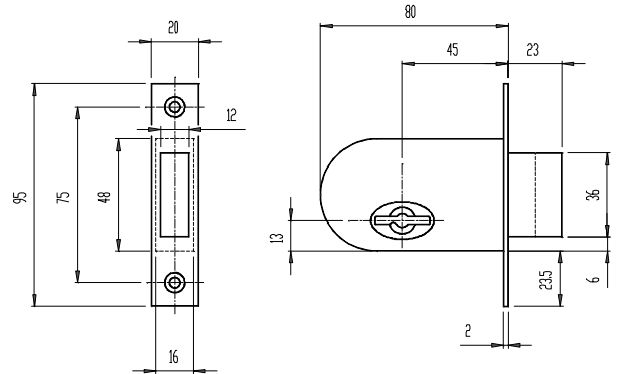

N°700

H-9400 SOPRON, Csepel út 3.
Tel.: (36)-99-514-100 Fax: (36)-99-514-190
SÉCURIDEV Group

GB Geometrical parameters

- ⇒ Appearance: - frontplate: *zinc-plated*
- case: *black*
- ⇒ Weight: 0,4 kg.

Lock application