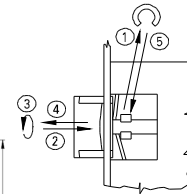

H - Csapda átállítás
RO - Reversibilitate limbi
D - Umstellung der Falle
CZ - Otočná střelka