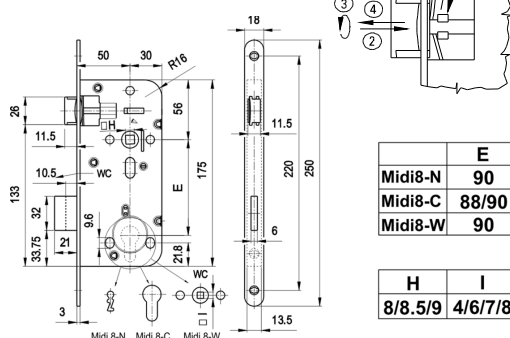

D Verwendungsvorschlag

- ⇒ Die Falle kann mit Umdrehung von rechts nach links umgestellt werden.
  Das **MIDI 8-C88** Einstemmschloss für Profilylinder ist zum Schließen von Eingangstüren geeignet.
  Sicherheitsgrad: 4 (MSZ 528-78)
  Ausführung: Stulp und Schlosskasten verzinkt
- ⇒ Das **MIDI 8-C90** Einstemmschloss für Profilylinder ist zum Schließen von Eingangstüren geeignet.
  Sicherheitsgrad: 4 (MSZ 528-78)
  Ausführung: Stulp und Schlosskasten verzinkt
- ⇒ Das **MIDI 8-N** Einstemmschloss mit Buntbarschlüssel ist zum Schließen von Zimmerentüren geeignet.
  Sicherheitsgrad: 2 (MSZ 528-78)
  Ausführung: Stulp und Schlosskasten verzinkt
- ⇒ Das **MIDI 8-W** Einstemmschloss ist zum Schließen von WC-Türen geeignet.
  Sicherheitsgrad: 2 (MSZ 528-78)
  Ausführung: Stulp und Schlosskasten verzinkt
- ⇒ Die **MIDI 8 C88; N; WC** Schlösser erfüllen auch die Vorschriften der ÖNORM B5350.
- ⇒ Das Schloss ist zum Schließen von Türen bis 100 kg geeignet.
  Technischen Bedingungen siehe: MF 238-04

Wartung

- ⇒ Die beweglichen Teile des Schlosses müssen jährlich geschmiert werden.
- ⇒ Beim Anstreichen der Tür darf das Schloss nicht mit Farbe in Berührung kommen!

GARANTIESCHEIN

Die Firma Euro-Elzett Kft. übernimmt für ihr Produkt eine Garantie von 5 Jahren, sorgt weiterhin 5 Jahre lang über die Austauschbarkeit des Produktes. Sie können Ihr Garantierecht mit der gemeinsamen Vorlage des Garantiescheines und der Kaufrechnung geltend machen. Bitte, fordern Sie vom Verkäufer die Festlegung der genauen Angaben auf der Rechnung (Datum, Typ). Die Garantiezeit beginnt ab dem Tag des Kaufes. Unsere Gewährleistung besteht nicht mehr, wenn der Fehler durch die von der Anweisung abweichenden Behandlung verursacht wird.

Inhalt

- Schloss
- Schließplatte
- 1 Stk. Schlüssel (N)

CZ Návod k použití

Zámek lze změnit z pravého na levý otočným střelky.

- ⇒ **MIDI 8-C88** Zadlabací zámek na vložku **MIDI 8-C88** je vhodný pro bezpečnostní a vstupní dveře do bytů i domů.
  Bezpečnostní třída 4 (dle maďarské normy MSZ 528-78)
  Vzhled – čelní lišta a schránka zámku – pozink
- ⇒ **MIDI 8-C90** Zadlabací zámek na vložku **MIDI 8-C90** je vhodný pro bezpečnostní a vstupní dveře do bytů i domů.
  Bezpečnostní třída 4 (dle maďarské normy MSZ 528-78)
  Vzhled – čelní lišta a schránka zámku – pozink
- ⇒ **MIDI 8-N** Zadlabací zámek na klíč je vhodný pro vnitřní dveře.
  Bezpečnostní třída 2 (dle maďarské normy MSZ 528-78)
  Vzhled – čelní lišta a schránka zámku – pozink
- ⇒ **MIDI 8-W** Zadlabací zámek WC je vhodný pro dveře do koupelen a WC.
  Bezpečnostní třída 2 (dle maďarské normy MSZ 528-78)
  Vzhled – čelní lišta a schránka zámku – pozink
- ⇒ **MIDI 8 C88, N, W** rovněž plně odpovídá požadavkům rakouské normy ÖNORM B5350.
- ⇒ Zámky jsou vhodné pro dveře o váze max. 100 kg.
  Technické podmínky: MF 238-04
- ⇒ Pro otočení střelky, po sejmutí plastového kroužku z tyčového nosiče střelky, zatlačte střelku čelní lištou a zdějí ji otočte. Pak ji uvolníte a na její tyčový nosič znovu nasadíte plastový kroužek.

Údržba