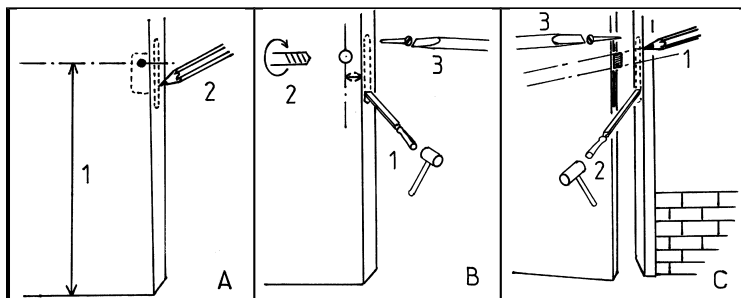

Csomagolási időpont / Packing date

MIDI-8

Eladási időpont / Sales date

EURO-ELZETT

H-9400 SOPRON, Csepel út 3.
Tel.: (36)-99-514-100 Fax: (36)-99-514-190
SECURIDEV Group

H Felhasználási javaslat

- ⇒ A **Midi 8-C88** Hengerzárbetétes biztonsági bevésőzár bejáratú épületajtók bezárására alkalmas.
  Biztonsági fokozat: 4 (MSZ 528-78).
  Kivitel: előlap és szekrény: horganyzott
- ⇒ A **Midi 8-C90** Hengerzárbetétes biztonsági bevésőzár bejáratú épületajtók bezárására alkalmas.
  Biztonsági fokozat: 4 (MSZ 528-78).
  Kivitel: előlap és szekrény: horganyzott
- ⇒ A **Midi 8-N** Normál kulcsos bevéső ajtózár átmeneti épületajtók bezárására alkalmas.
  Biztonsági fokozat: 2 (MSZ 528-78).
  Kivitel: előlap és szekrény: horganyzott
- ⇒ A **Midi 8-W** bevéső ajtózár WC és fürdőszobajajtók bezárására alkalmas.
  Biztonsági fokozat: 2 (MSZ 528-78).
  Kivitel: előlap és szekrény: horganyzott
- ⇒ A **Midi 8 C88; N; W** záruk az ÖNORM B5350 sz. szabvány előírásait is teljesítik.
- ⇒ A zár maximum 100 kg tömegű ajtószárny számára alkalmas.
  Műszaki feltételek száma: MF 238-04

Karbantartás

- ⇒ A zár működő felületeit évente kenni kell.
- ⇒ Az ajtó festésekor nem szabad a zárat lefesteni!

JÓTÁLLÁSI JEGY

Az EURO-ELZETT Kft. a termékére 5 éves jótállást vállal, továbbá gondoskodik a csereszabotosságról 5 évig. A vásárló jótállási jogait ezen jótállási jegy és a vásárlási számla együttes bemutatásával érvényesítheti. Kérjük, követele meg az eladótól a pontos adatok rögzítését a számlán (datum, típus). A jótállás ideje a vásárlás napjával kezdődik. A jótállási felelősségünk megszűnik, ha az utasítástól eltérő kezelés hibát okoz.

Tartalom

- Zár
- Zárólemezzel
- 1 db Kulcs (N)

RO Propunere de utilizare

Limba este reversibila

- ⇒ **MIDI 8-C88** Broasca ingropata de siguranta cu cilindru poate fi utilizata pentru incuierea usilor de intrare ale cladirilor.
  Grad de siguranta: 4 (MSZ 528-78) STANDARD MAGHIAR
  Aspect: placa frontala si carcasa: zincat
- ⇒ **MIDI 8-C90** Broasca ingropata de siguranta cu cilindru poate fi utilizata pentru incuierea usilor de intrare ale cladirilor.
  Grad de siguranta: 4 (MSZ 528-78) STANDARD MAGHIAR
  Aspect: placa frontala si carcasa: zincat
- ⇒ **MIDI 8-N** Broasca ingropata cu cheia poate fi utilizata pentru incuierea usilor interioare ale cladirilor.
  Grad de siguranta: 4 (MSZ 528-78) STANDARD MAGHIAR
  Aspect: placa frontala si carcasa: zincat
- ⇒ **MIDI 8-W** Broasca ingropata poate fi utilizata pentru incuierea usilor de baie si toalete.
  Grad de siguranta: 4 (MSZ 528-78) STANDARD MAGHIAR
  Aspect: placa frontala si carcasa: zincat
- ⇒ **MIDI 8 C88 (N, W)** Broasca indeplineste si standardele ÖNORM B 5350.
- ⇒ Broasca este corespunzatoare pentru o usa cu masa de max 100 kg.
  Norma tehnica: MF 238-04

Intretinere

- ⇒ Suprafetele de utilizare ale broastei trebuie unse anual.
- ⇒ La vopsirea usii nu este permisa vopsirea broastei.

Certificat de garantie