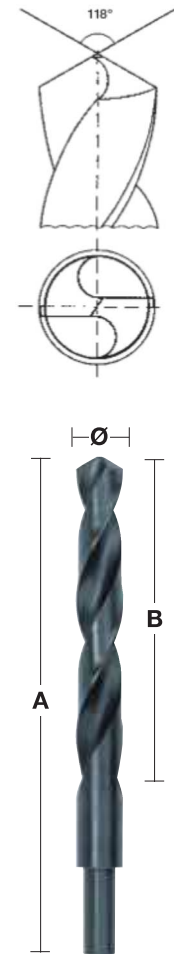

HSS-R görgösen hengerelt fém fúrók rövid szárral - DIN 338

Gyorsacélból készült fémfúrók; DIN 338.

Az oxidos bevonat teszi lehetővé a gyors, tiszta fúrást.

118° szögű fúróél.

N típusú spirál normál szögben.

Használható fúrásra acélban, öntöttvasban, ötvözött és nem ötvözött anyagokban 800 N/mm² -ig.

Szín: fekete.

Ø 13,5 mm - Ø 16 mm = 10 mm szár / Ø 16,5 mm - Ø 20 mm = 13 mm szár.

Ø (mm)	Teljes hossz A (mm)	Munkahossz B (mm)	Mennyiség	Cikkszám	EAN kód	Nettó listaár
13.5	160	108	1	4932373318	4002395348435	1.152 Ft
14.0	160	108	1	4932373319	4002395348442	1.152 Ft
14.5	169	108	1	4932373320	4002395348459	1.391 Ft
15.0	169	114	1	4932373321	4002395348466	1.391 Ft
15.5	178	120	1	4932373322	4002395348473	1.728 Ft
16.0	178	120	1	4932373323	4002395348480	1.728 Ft
16.5	184	125	1	4932373324	4002395348497	3.327 Ft
17.0	184	125	1	4932373325	4002395349104	3.327 Ft
17.5	191	130	1	4932373326	4002395349111	3.823 Ft
18.0	191	130	1	4932373327	4002395349128	3.823 Ft
18.5	198	135	1	4932373328	4002395349135	4.413 Ft
19.0	198	135	1	4932373329	4002395349142	4.413 Ft
19.5	205	140	1	4932373330	4002395349159	5.011 Ft
20.0	205	140	1	4932373331	4002395349166	5.011 Ft

HSS-R készletek - DIN 338

Leírás	Szállítva	Mennyiség	Cikkszám	EAN kód	Nettó listaár
HSS-R fúrókészlet (19 darab).					
Ø 1 / 1,5 / 2 / 2,5 / 3 / 3,5 / 4 / 4,5 / 5 / 5,5 / 6 / 6,5 / 7 / 7,5 / 8 / 8,5 / 9 / 9,5 / 10 mm.	Fém doboz	19	4932352468	4002395371273	3.653 Ft
HSS-R fúrókészlet (25 darab).					
Ø 1 / 1,5 / 2 / 2,5 / 3 / 3,5 / 4 / 4,5 / 5 / 5,5 / 6 / 6,5 / 7 / 7,5 / 8 / 8,5 / 9 / 9,5 / 10 / 10,5 / 11 / 11,5 / 12 / 12,5 / 13 mm.	Fém doboz	25	4932352469	4002395371280	7.016 Ft

HSS-R fém fúrók DIN 338, 5 és 10 darabos készlet

Gyorsacélból készült fémfúrók; DIN 338.

Az oxidos bevonat teszi lehetővé a gyors, tiszta fúrást.. 118° szögű fúróél.

N típusú spirál normál szögben.

Használható fúrásra acélban, öntöttvasban, ötvözött és nem ötvözött anyagokban 800 N/mm² -ig.